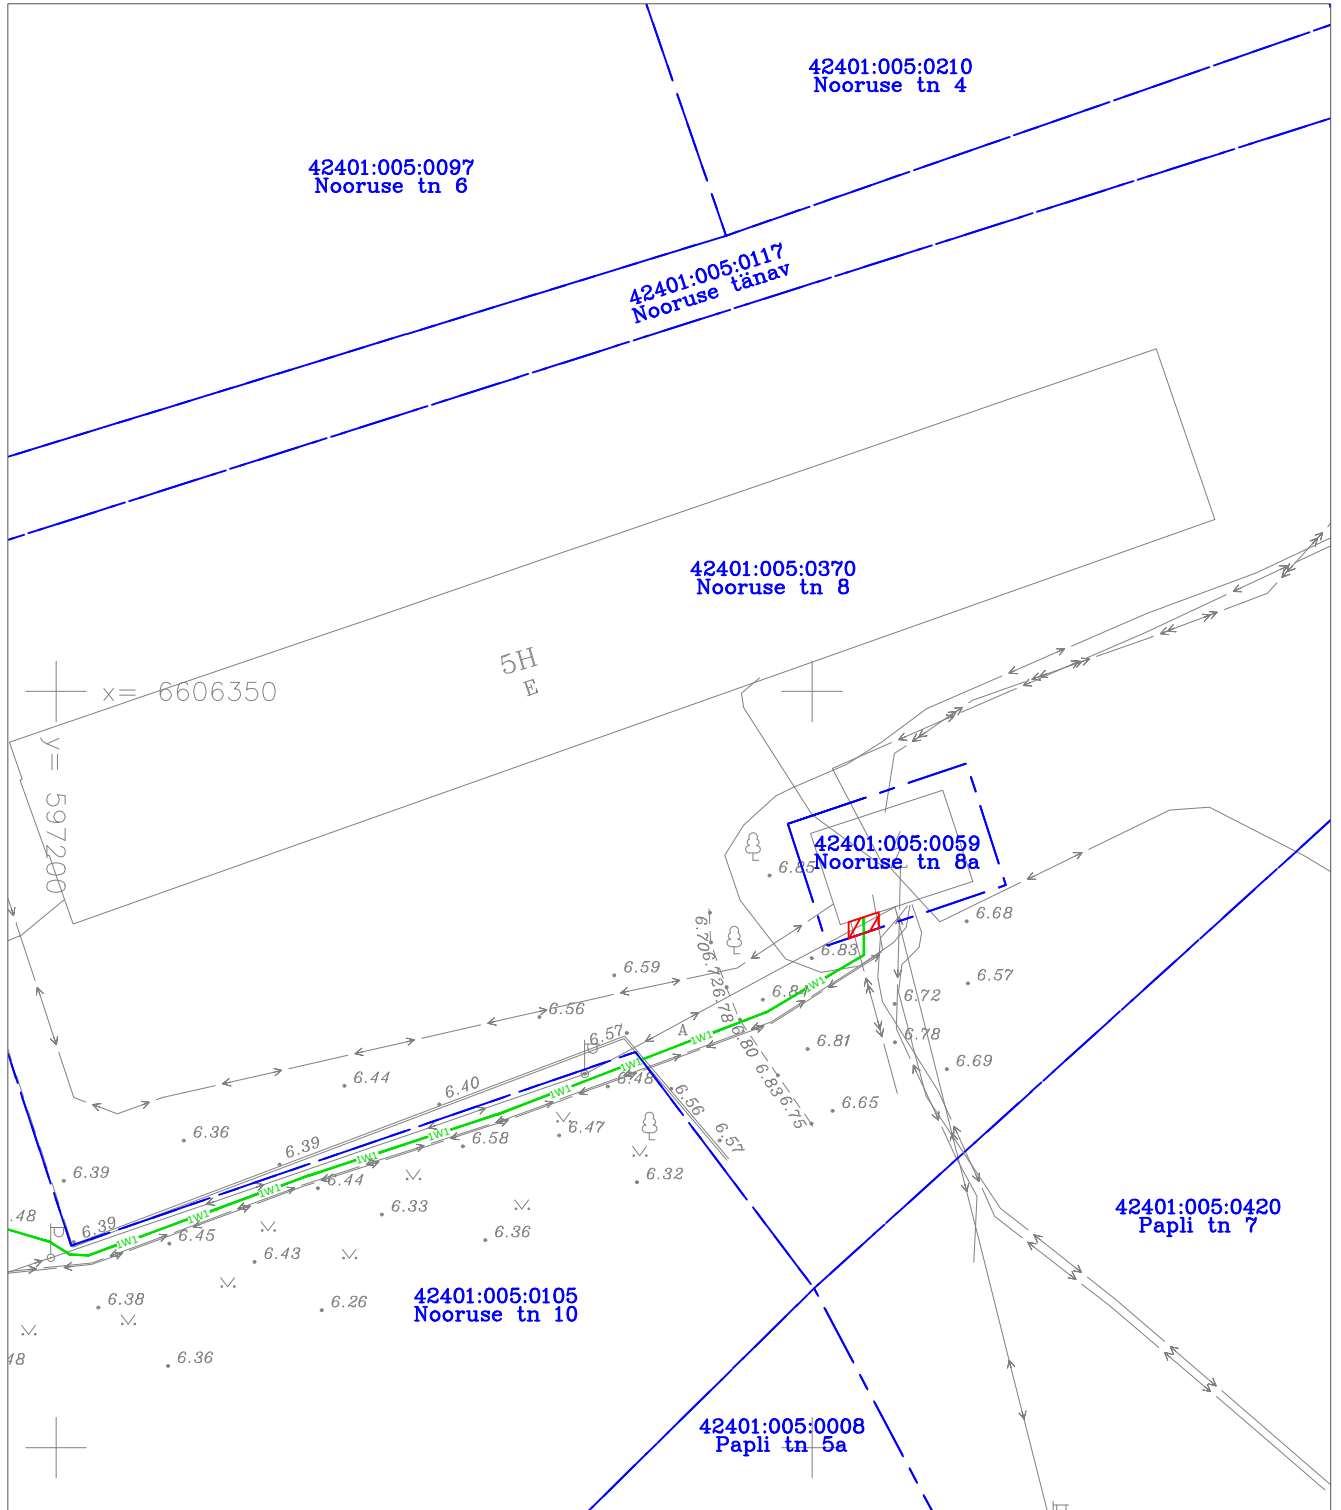

Koormatava ala plaan
 Nooruse tn 8a, Loksa linn, Harju maakond
 42401:005:0059
 M 1:500

MÄRKUSED:
 Koormatav ala kinnistul kokku on 3m²
 (1m mõlemale poole kaabli telge).

KOOSTAS:
 Giancarlo Delfino
 Projekteeija
 Hepta group Energy OÜ

TINGMÄRGID

	Katastripiir
	Maakaabel, X - kaablite arv
	Koormatav ala