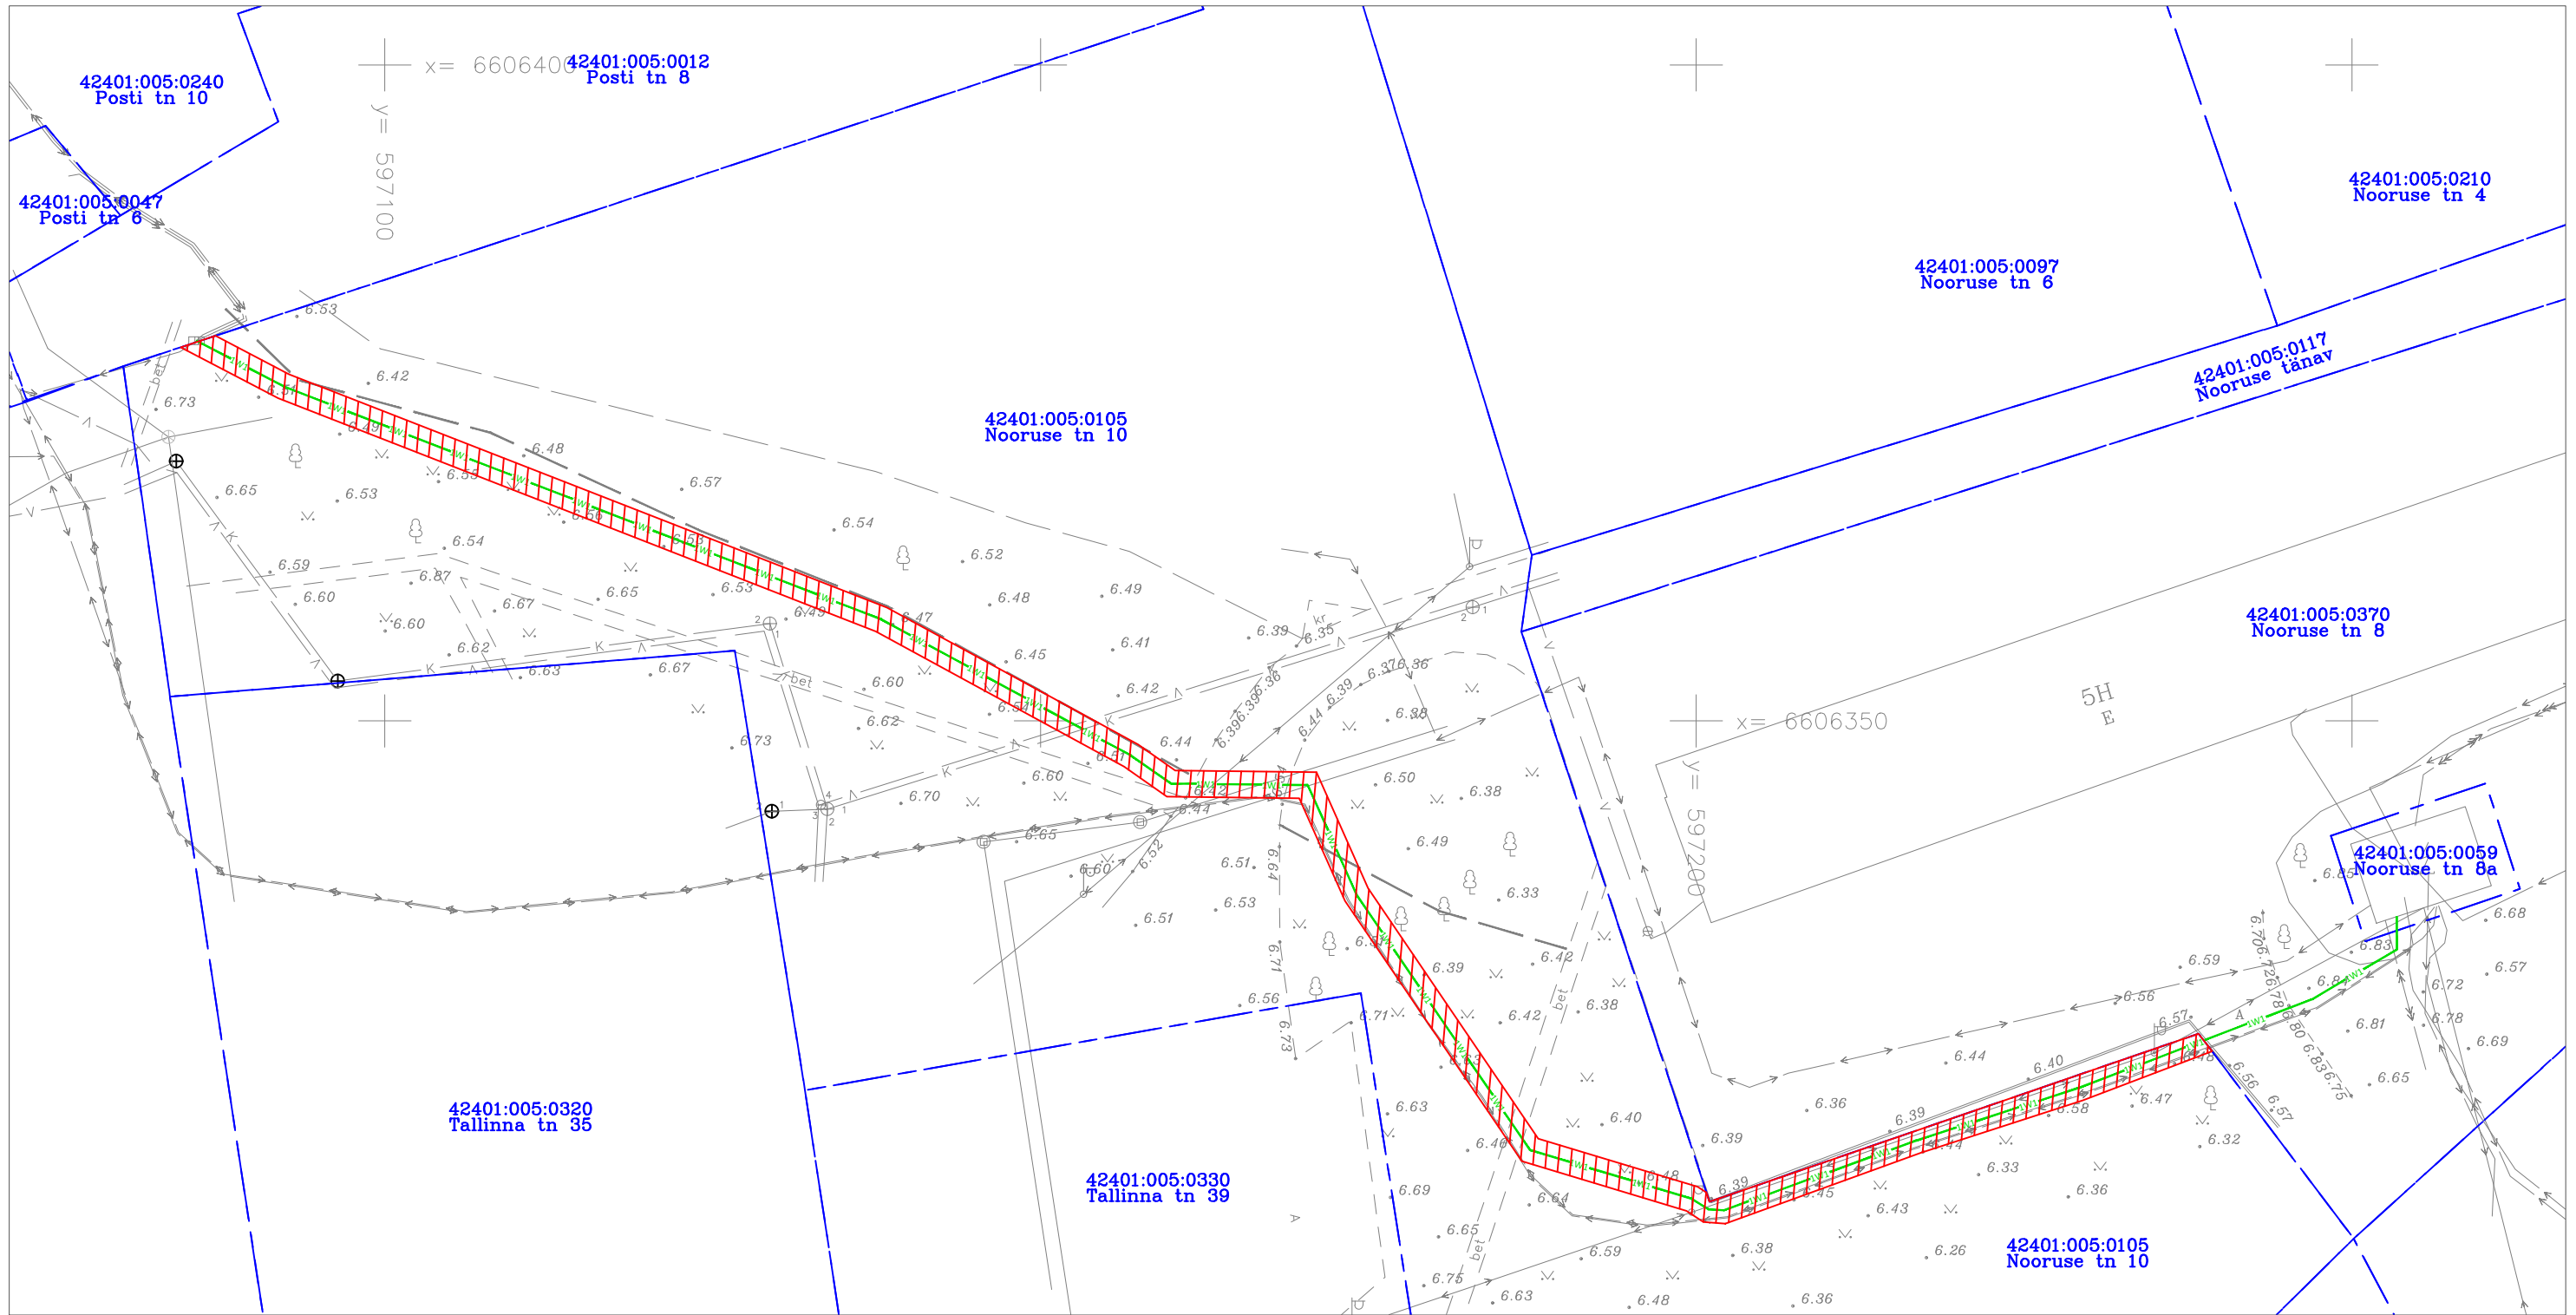

Koormatava ala plaan  
 Nooruse tn 10, Loksa linn, Harju maakond  
 42401:005:0105  
 M 1:500

MÄRKUSED:  
 Koormatav ala kinnistul kokku on 351m<sup>2</sup>  
 (1m mõlemale poole kaabli telge).

KOOSTAS:  
 Giancarlo Delfino  
 Projekterija  
 Hepta group Energy OÜ

TINGMÄRGID

	Katastripiir
	Maakaabel, X - kaablite arv
	Koormatav ala