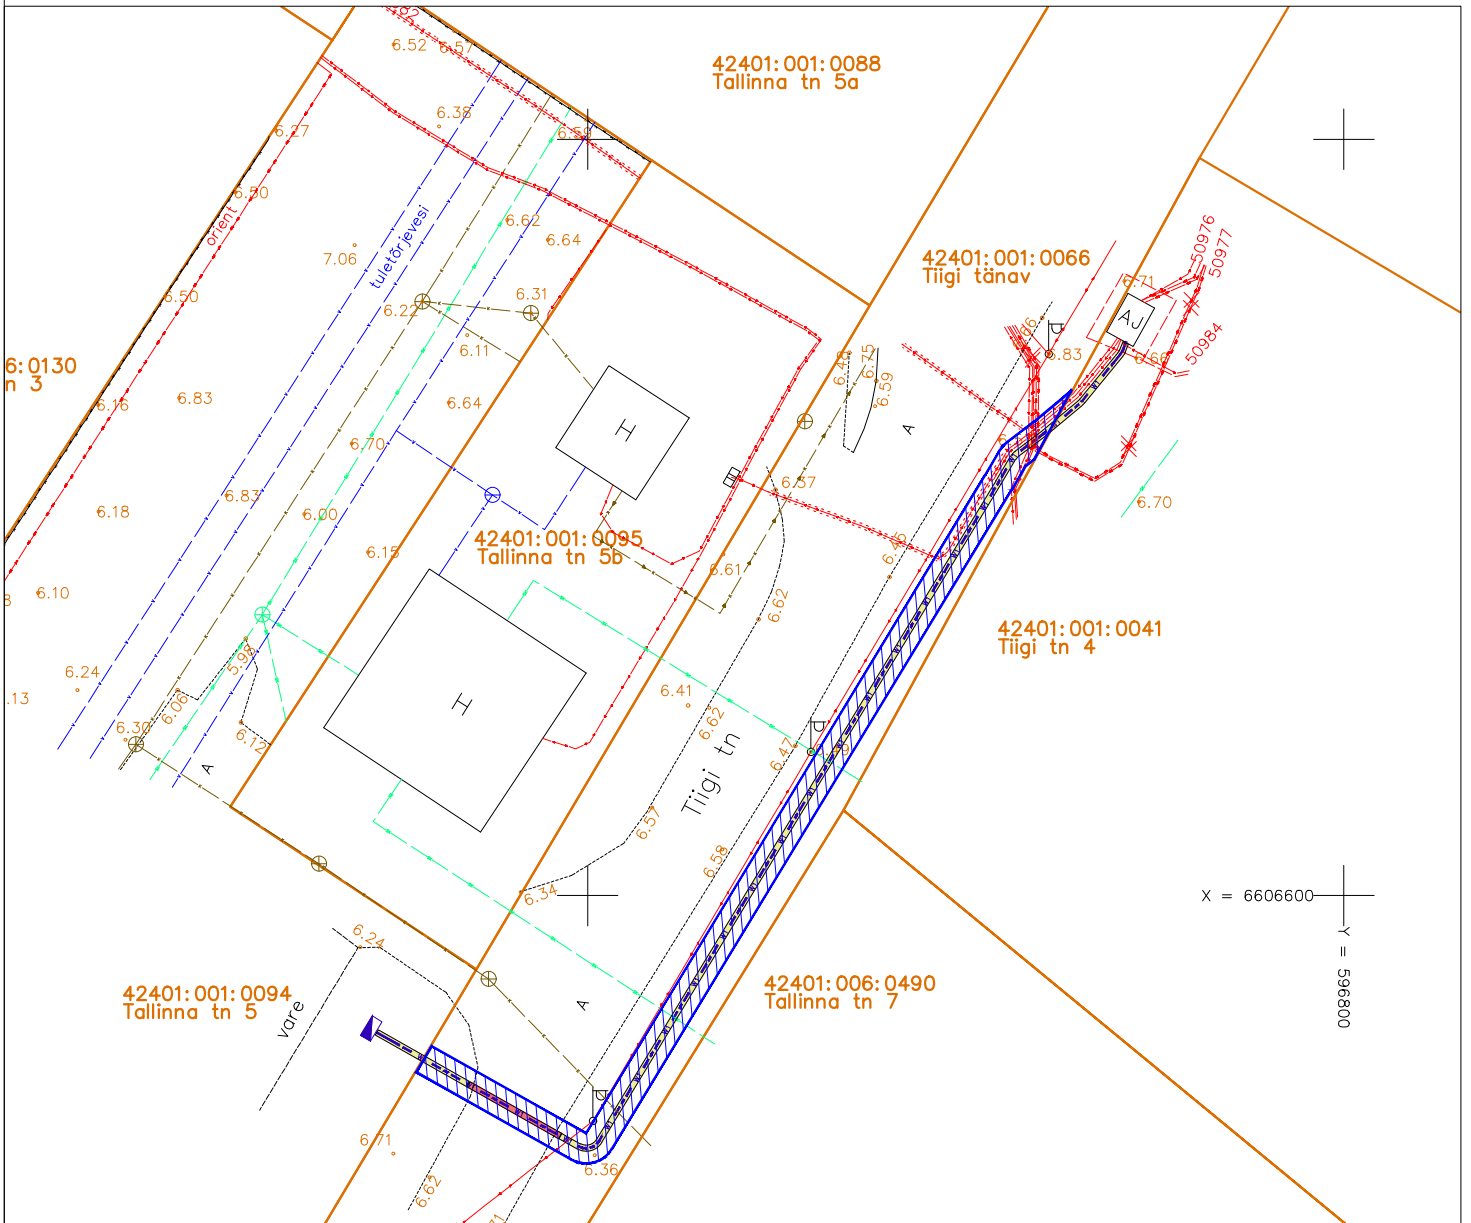

ISIKLIKU KASUTUSÕIGUSEGA KOORMATAVA ALA PLAAN  
 LOKSA LINN, HARJU MAAKOND TIIGI TÄNAV  
 42401:001:0066 (REG NR. 5149450)  
 M 1:500

KASUTUSÕIGUSE ALA (146 m<sup>2</sup>)

PROJEKTEERITUD 0,4 kV MAAKAABELLIIN

KATASTRIÜKSUSE PIIR

PLAANI KOOSTAS: ÕLARI SÕERUMÆ  
 AS KH ENERGIA-KONSULT PROJEKTEERIJAJA